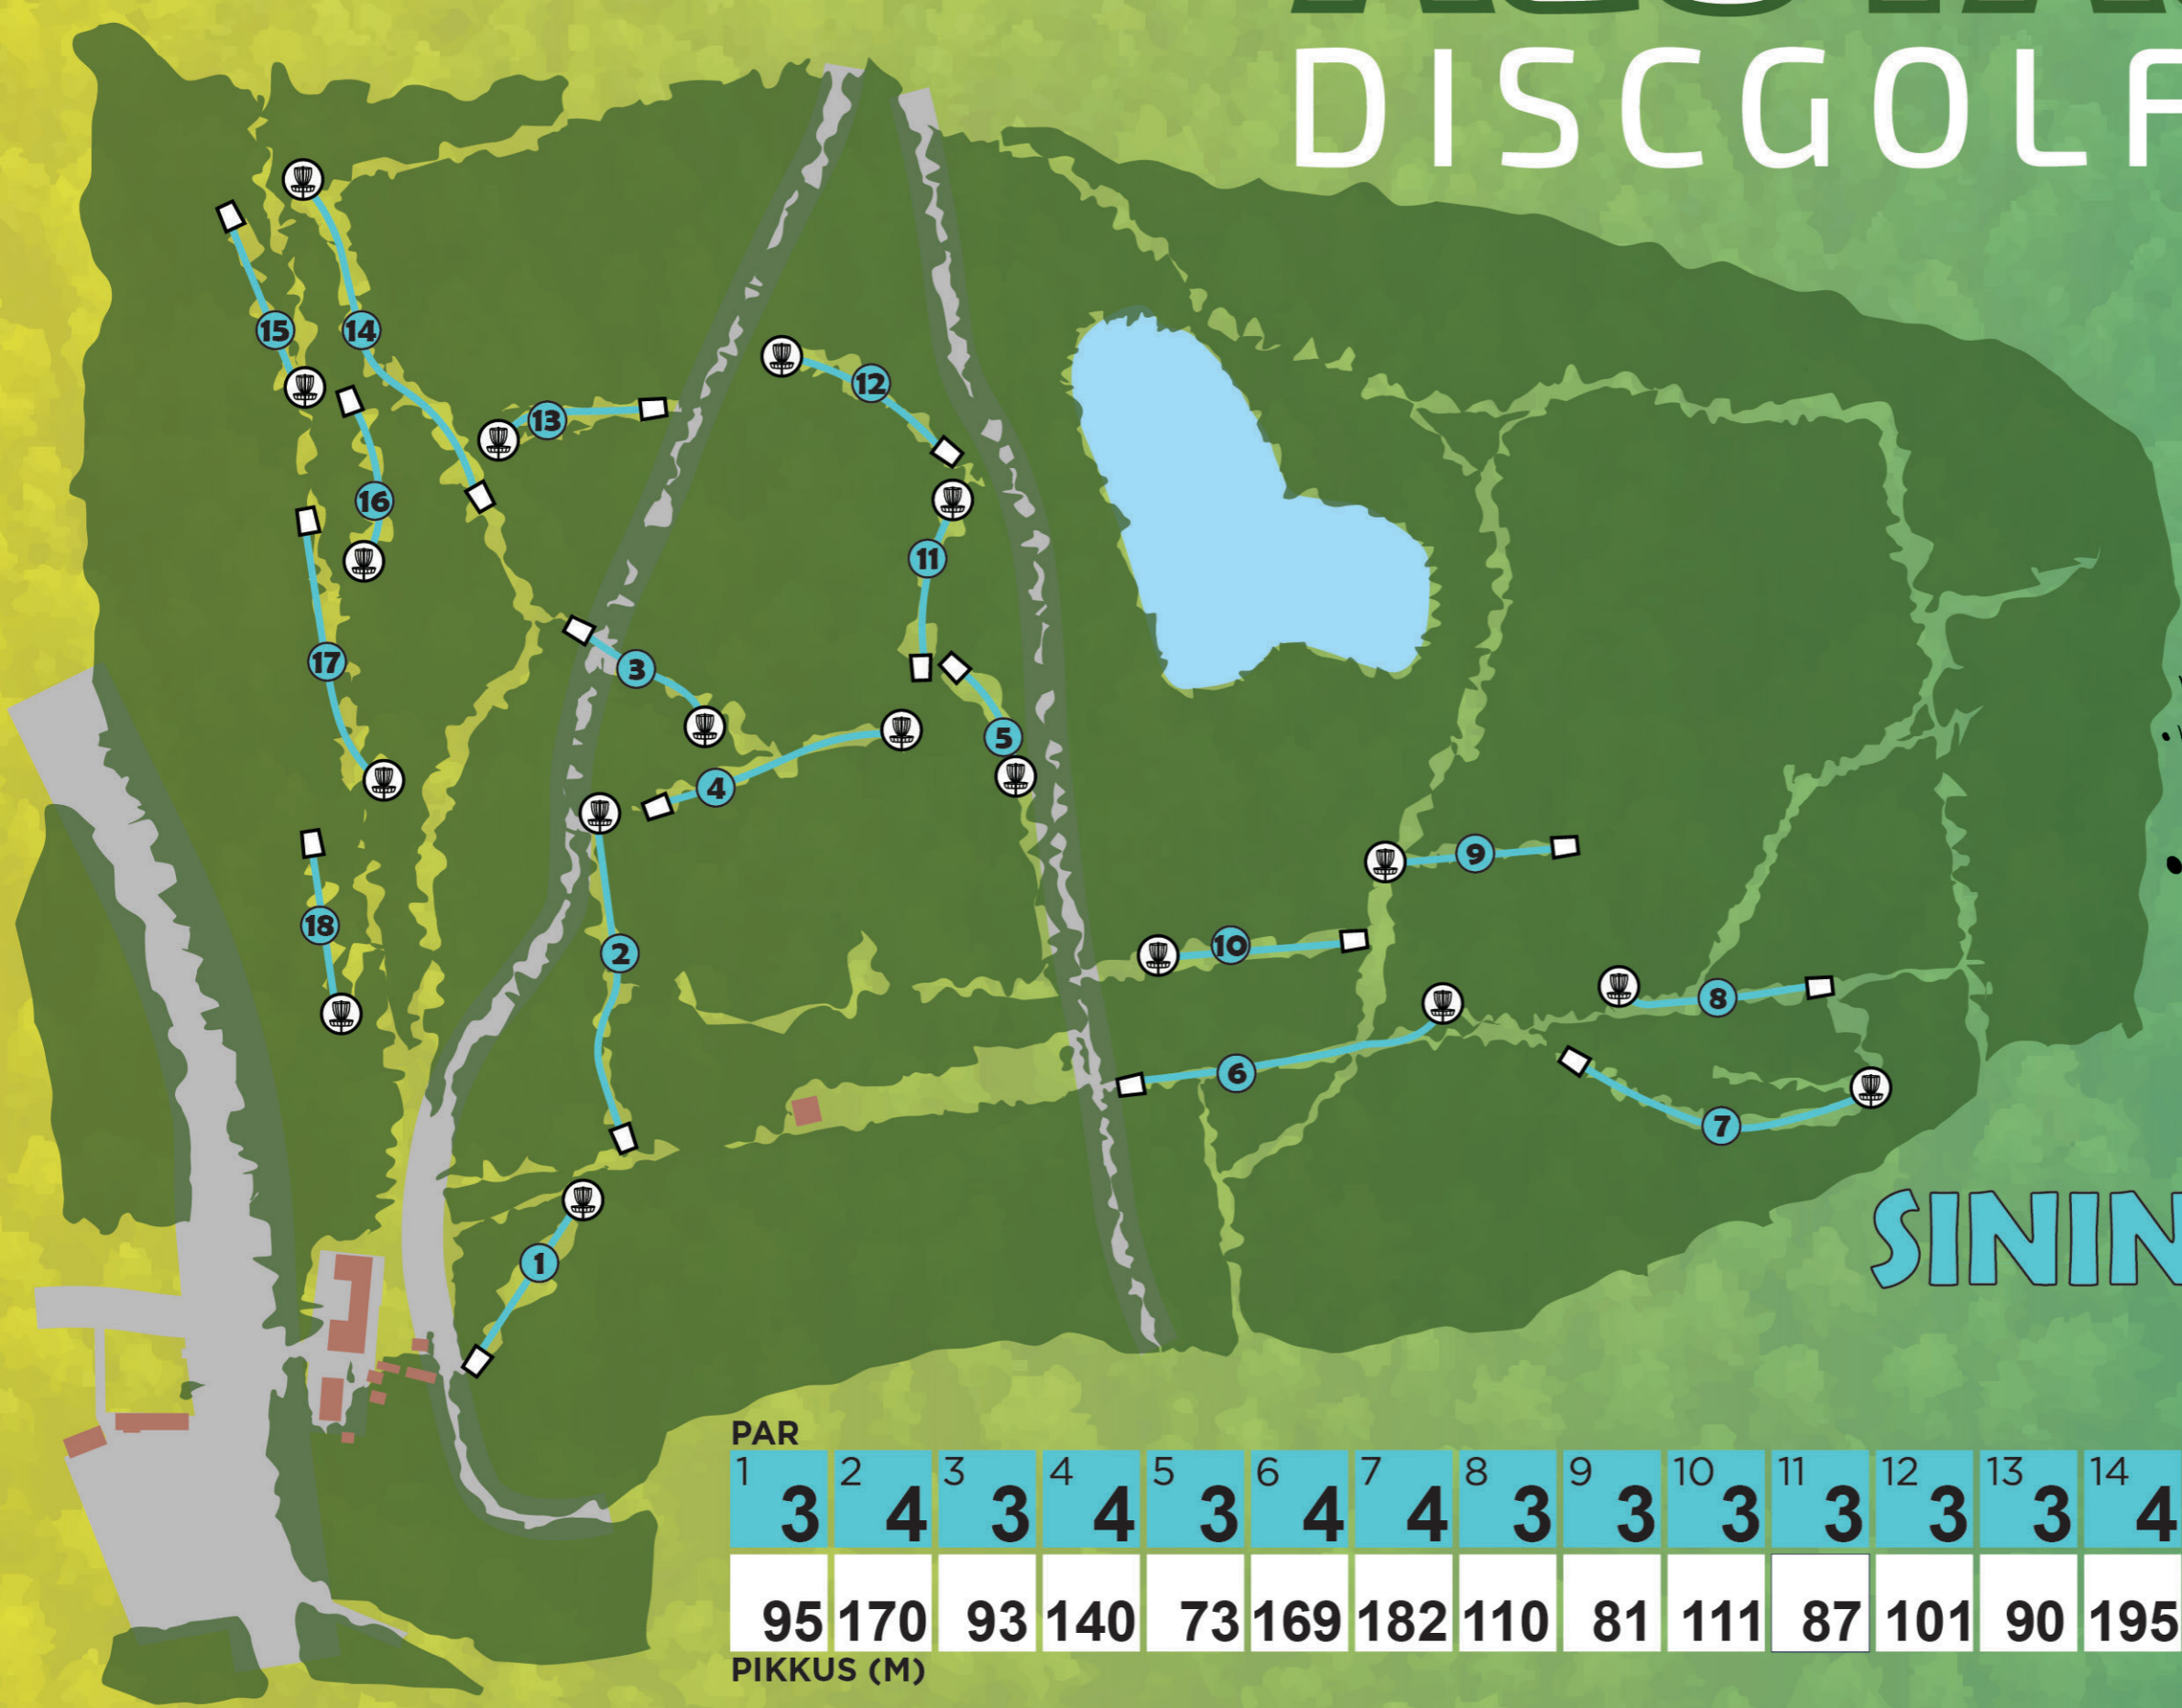

ALUTAGUSE DISCGOLFI PARK

SININE KOTKAS CADDYBOOK

PAR	1	2	3	4	5	6	7	8	9	10	11	12	13	14	15	16	17	18	Kokku
	3	4	3	4	3	4	4	3	3	3	3	3	3	4	3	3	4	3	60
PIKKUS (M)	95	170	93	140	73	169	182	110	81	111	87	101	90	195	99	78	154	90	2118

ALUTAGUSE

DISCGOLFI PARK

SININE
KOTKAS

1

PAR 3
95 m

OB vasakul
ja üle selle.

*OB: Marked area on
left side and beyond.*

ALUTAGUSE DISCGOLFI PARK

SININE
KOTKAS

2

PAR 4
170 m

OB vasakul asfalttee
ja üle selle.

*OB: Marked area on
left side (asphalt
road on the left side)
and beyond.*

ALUTAGUSE

DISCGOLFI PARK

SININE
KOTKAS

OB vasakul asfalttee
ja üle selle.

*OB: Marked area on
left side (asphalt
road on the left side)
and beyond.*

ALUTAGUSE

DISCGOLFI PARK

SININE
KOTKAS

6

PAR 4
169 m

Erireeglid puuduvad.