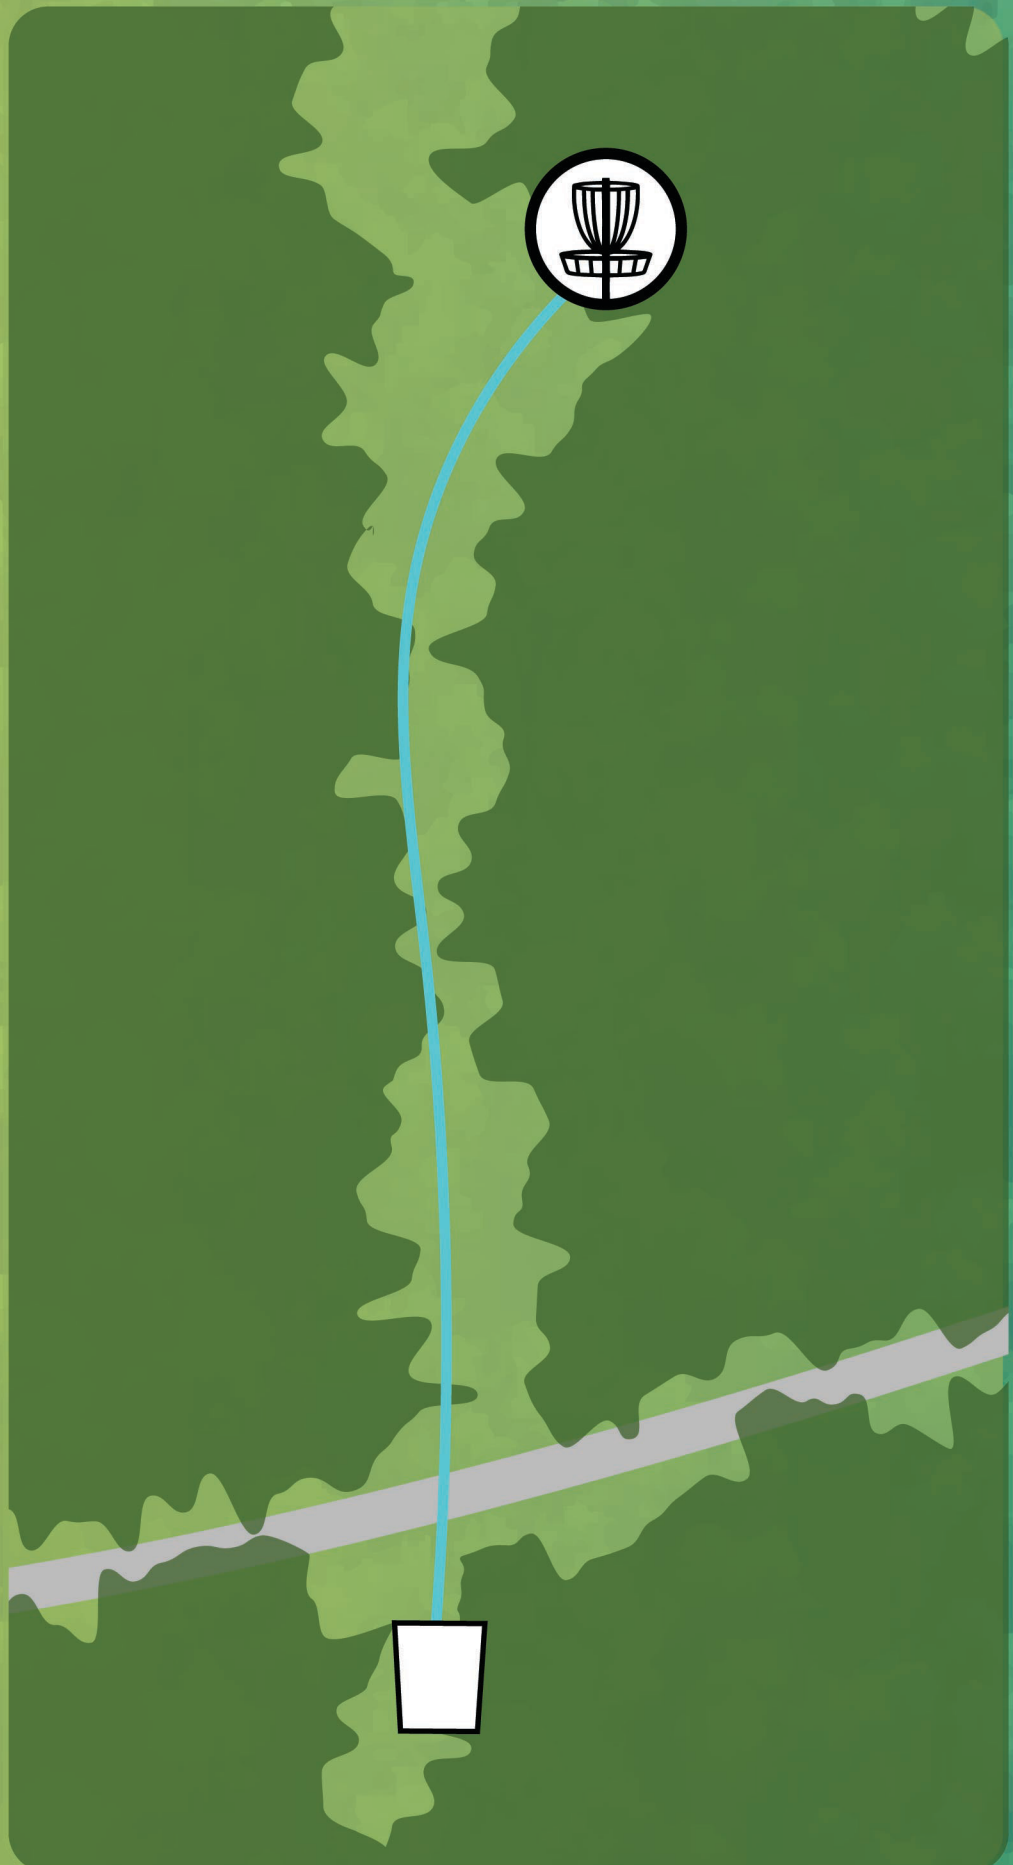

ALUTAGUSE

DISCGOLFI PARK

SININE
KOTKAS

3

PAR 3
93 m

Erireeglid puuduvad.

No special rules.