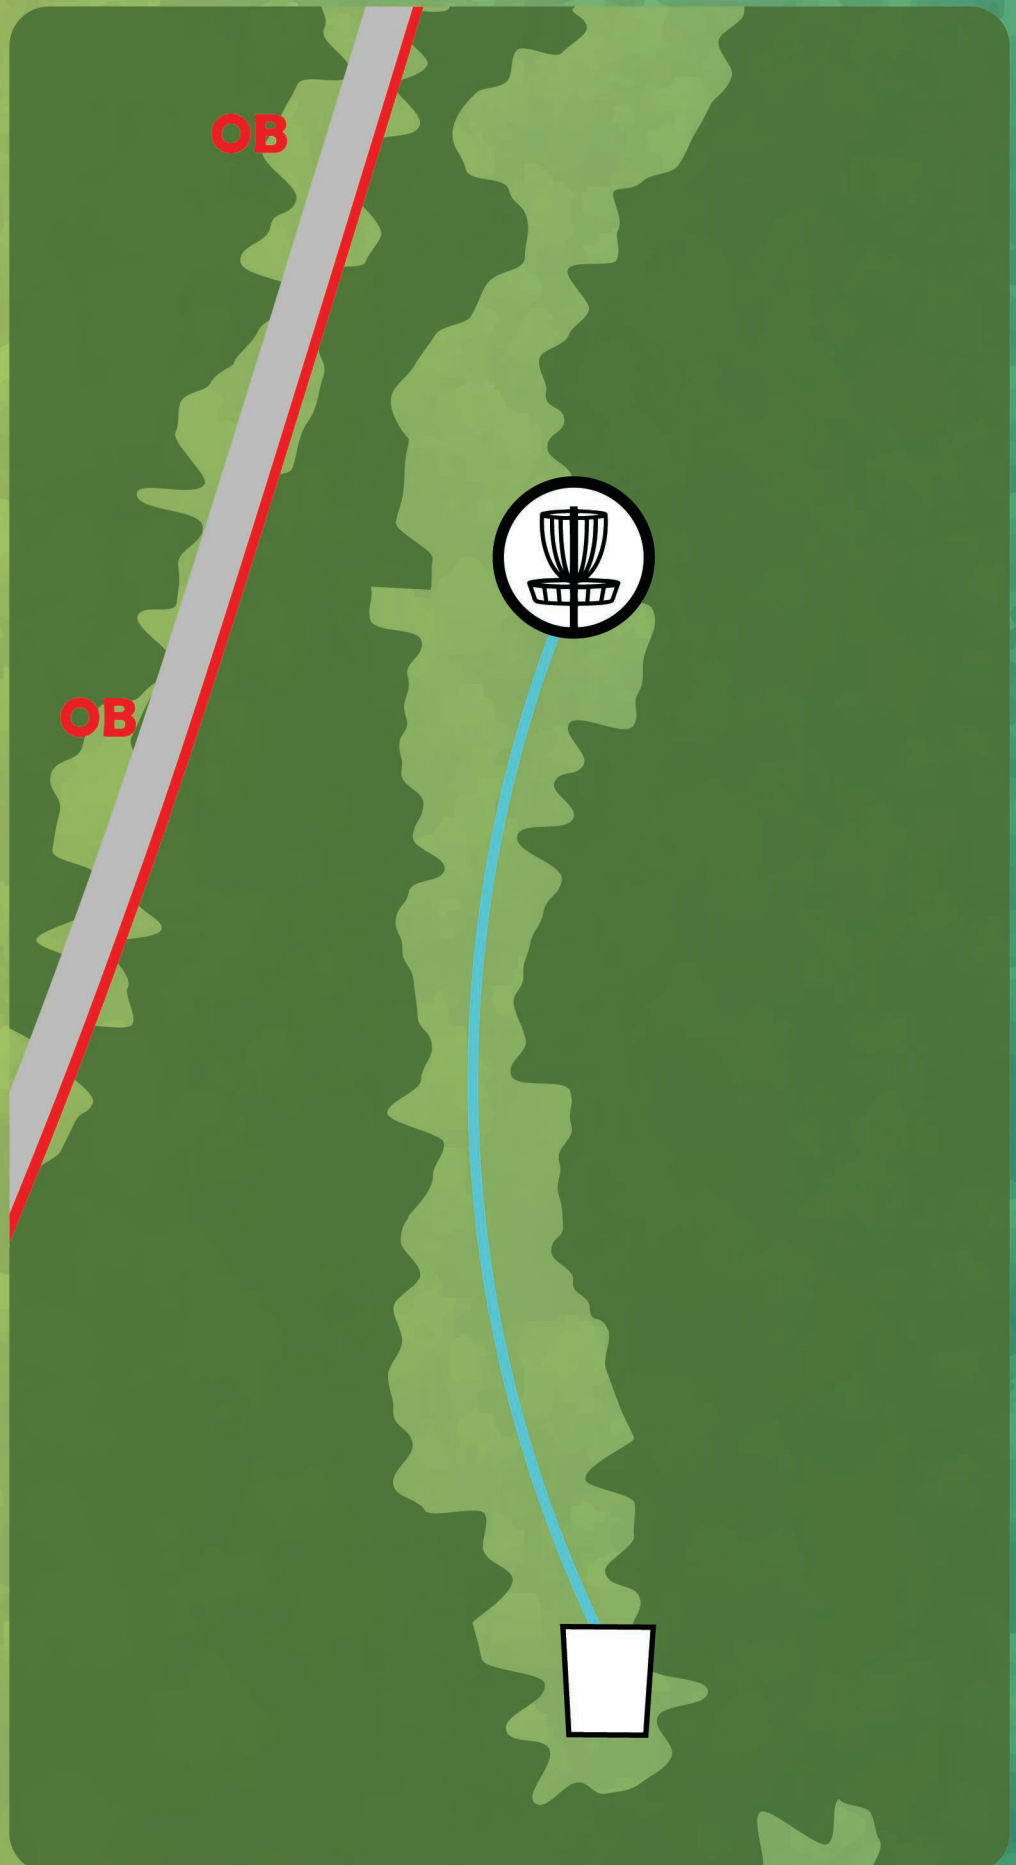

PAR 4
140 m

Erireeglid puuduvad.

No special rules.

ALUTAGUSE

DISCGOLFI PARK

**SININE
KOTKAS**

5

PAR 3
73 m

OB vasakul asfalttee
ja üle selle.

*OB: Marked area on
left side (asphalt
road on the left side)
and beyond.*

ALUTAGUSE

DISCGOLFI PARK

SININE
KOTKAS

6

PAR 4
169 m

Erireeglid puuduvad.