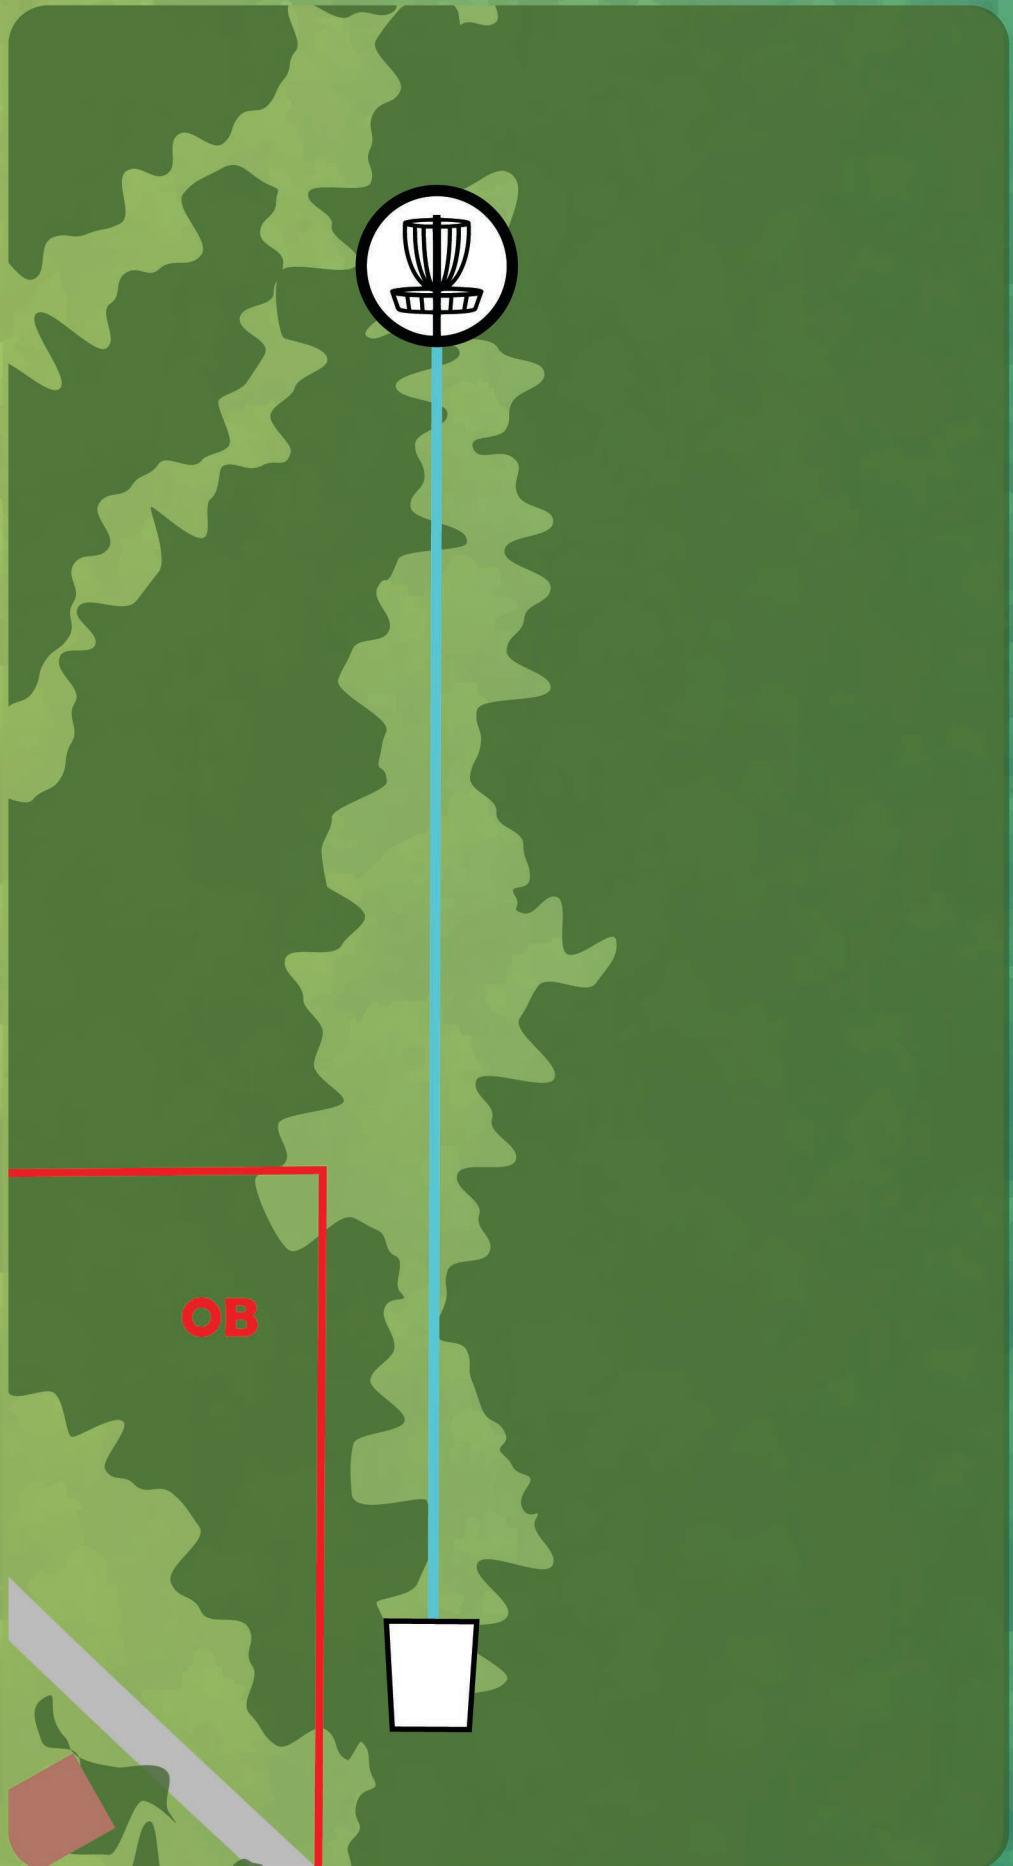

ALUTAGUSE

DISCGOLFI PARK

SININE
KOTKAS

1

PAR 3
95 m

OB vasakul
ja üle selle.

*OB: Marked area on
left side and beyond.*

ALUTAGUSE DISCGOLFI PARK

SININE
KOTKAS

2

PAR 4
170 m

OB vasakul asfalttee
ja üle selle.

*OB: Marked area on
left side (asphalt
road on the left side)
and beyond.*

ALUTAGUSE

DISCGOLFI PARK

SININE
KOTKAS